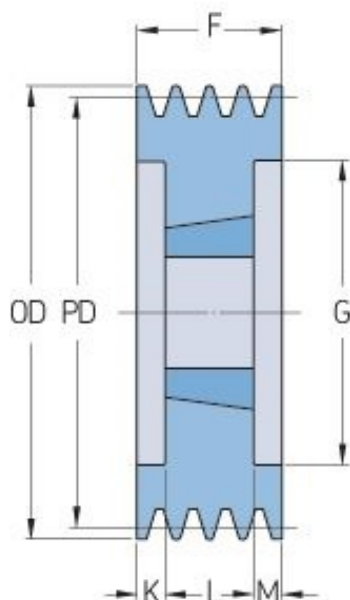

# PHP 5SPB236TB

Roztečný průměr (mm)	236
Vnější průměr (mm)	243
Typ řemenice	3
Číslo pouzdra	3535
Min. vnitřní průměr (mm)	35
Max. vnitřní průměr (mm)	90
F (mm)	101
G (mm)	193
K (mm)	6
L (mm)	89
M (mm)	6
H (mm)	-
Hmotnost (kg)	15.9